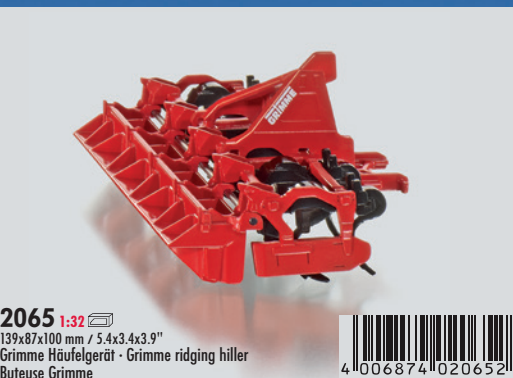

SIKU WORLD

5502 Themenpackung Feuerwehr enthält:
4 bedruckte Straßenelemente
8 ganze Verbindungsknöpfe
1 Feuerwehrwache mit Dach,
Windsack, Scheinwerfer, Sirene und Fahne
2 Steckadapter
1 Feuerwehrauto

5502 Set fire contains:
4 printed street elements
8 pairing buttons
1 fire station with roof,
windsack, spotlight, siren
and flag
2 adapter pins
1 fire engine

5502 set pompier contient:
4 éléments de rues imprimées
8 boutons de liaison
1 caserne de pompiers avec
toit, balise, projecteur, sirène
et drapeau
2 adaptateurs enfichables
1 camion de pompiers

5502 1:50 375x125x280 mm / 14.8x4.9x11"
Themenpackung Feuerwehr - Set fire - Set pompiers

SIKUFARMER

1970 1:50 175x97x54 mm / 6.8x3.8x2.1"
Strautmann Futtermischwagen - Strautmann fodder mixer
Mélangeuse de fourrage Strautmann