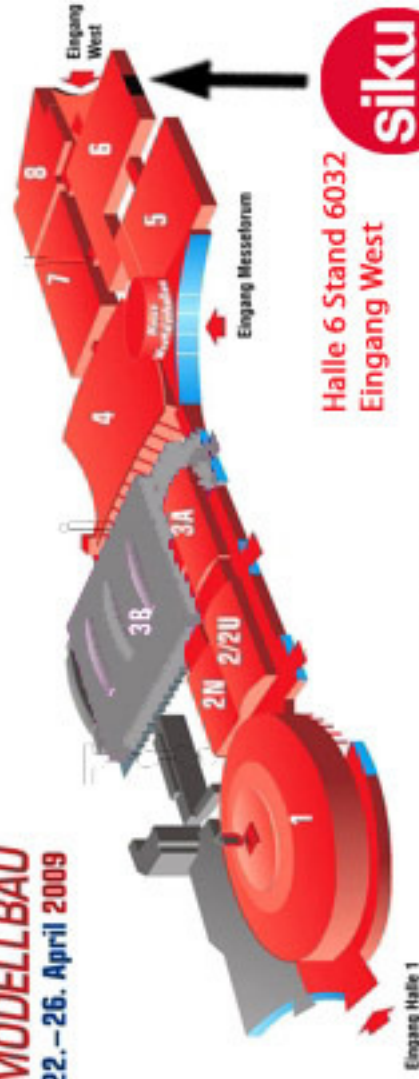

**INTER-  
MODELLBAU**  
22.-26. April 2009

Halle 6 Stand 6032  
Eingang West

Besuchereingänge